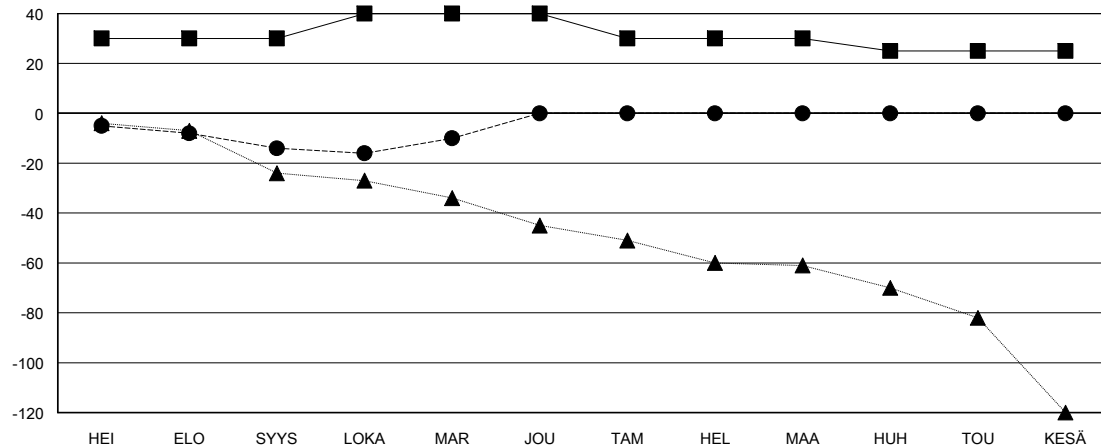

# MONTHLY MEMBERSHIP PROGRESS REPORT

District 107 D

Results as of: 11/30/2018

GMT: ANTTI FORSELL

SIJAINI FINLAND

GMT VAALIPIIRI

Klubit			
TULOKSET 2018-2019			
NELJÄNNES	UUDEN KLUBIN TAVOITE	UUDET KLUBIT	LOPETETUT KLUBIT
HEI/ELO/SYYS	1	0	1
LOKA/MAR/JOU	0	0	0
TAM/HEL/MAA	0	0	0
HUH/TOU/KESÄ	0	0	0

jäsenä			
TULOKSET 2018-2019			
NELJÄNNES	JÄSENKASVUN NETTOTAVOITE	TOTEUTUNUT JÄSENKASVU	POISTETUT JÄSENET (mukaan lukien siirrot)
HEI/ELO/SYYS	30	16	26
LOKA/MAR/JOU	10	24	18
TAM/HEL/MAA	-10	0	0
HUH/TOU/KESÄ	-5	0	0

TAVOITTEET JA UUDET KLUBIT, KUMULATIIVINEN

TAVOITTEET JA JÄSENET, KUMULATIIVINEN

LAKKAUTETUT KLUBIT: 1
-----------------------

19 CLUBS OF 68 LISÄNNYT YHDEN TAI USEAMMAN UUTTA JÄSENTÄ

SUKUPUOLIJAKAUMA	
MIES	1,486 (85.40%)
NAINEN	254 (14.60%)