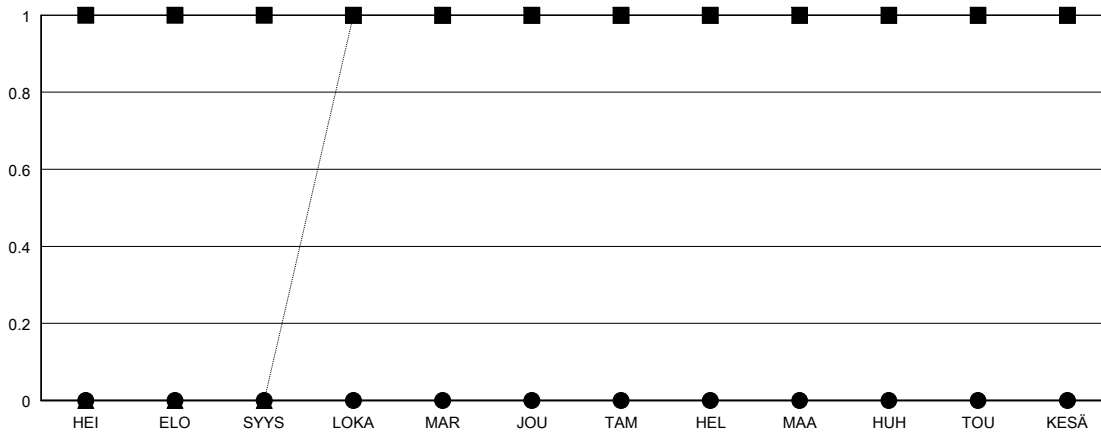

# MONTHLY MEMBERSHIP PROGRESS REPORT

District 107 D

Results as of: 11/30/2018

GMT: ANTTI FORSELL

SIJAINI FINLAND

GMT VAALIPIIRI

Klubit			
TULOKSET 2018-2019			
NELJÄNNES	UUDEN KLUBIN TAVOITE	UUDET KLUBIT	LOPETETUT KLUBIT
HEI/ELO/SYYS	1	0	1
LOKA/MAR/JOU	0	0	0
TAM/HEL/MAA	0	0	0
HUH/TOU/KESÄ	0	0	0

jäsenä			
TULOKSET 2018-2019			
NELJÄNNES	JÄSENKASVUN NETTOTAVOITE	TOTEUTUNUT JÄSENKASVU	POISTETUT JÄSENET (mukaan lukien siirrot)
HEI/ELO/SYYS	30	16	26
LOKA/MAR/JOU	10	24	18
TAM/HEL/MAA	-10	0	0
HUH/TOU/KESÄ	-5	0	0

TAVOITTEET JA UUDET KLUBIT, KUMULATIIVINEN

TAVOITTEET JA JÄSENET, KUMULATIIVINEN

LAKKAUTETUT KLUBIT: 1
-----------------------

19 CLUBS OF 68 LISÄNNYT YHDEN TAI USEAMMAN UUTTA JÄSENTÄ

SUKUPUOLIJAKAUMA	
MIES	1,486 (85.40%)
NAINEN	254 (14.60%)